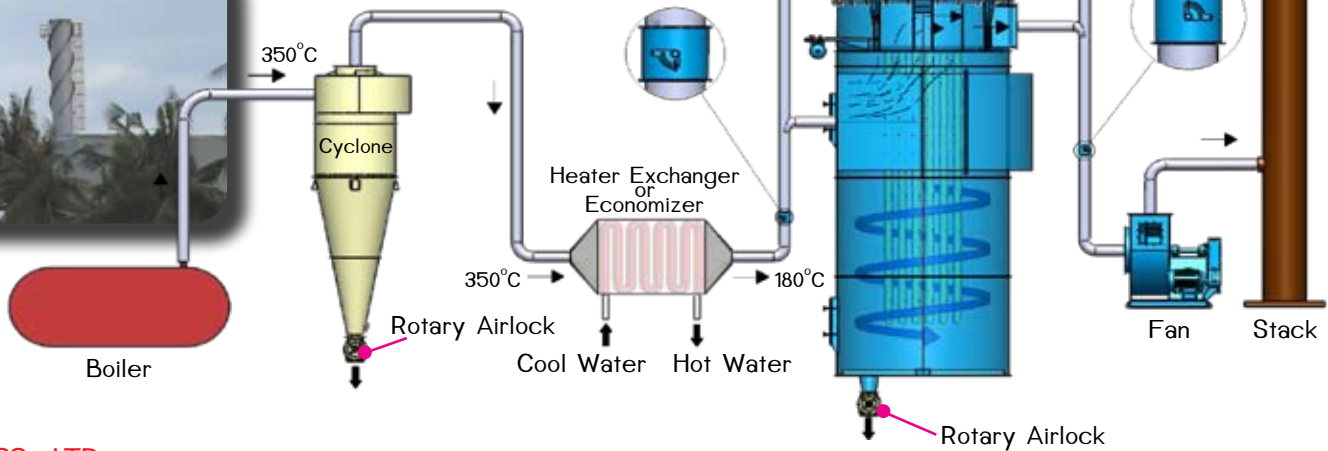

Pulse Jet Filter For BioMass Power Plant

SIMATEK CO., LTD.
20/9 M6. Soi Chatu Chot 4, Chatu Chot Rd.,
Or-Nerng, Saimai, Bangkok 10220 THAILAND.
Tel: +66 2974 5630 Fax: +66 2974 5640
e-mail : office@simatekasia.com
www.simatekasia.com www.simatek.co.th