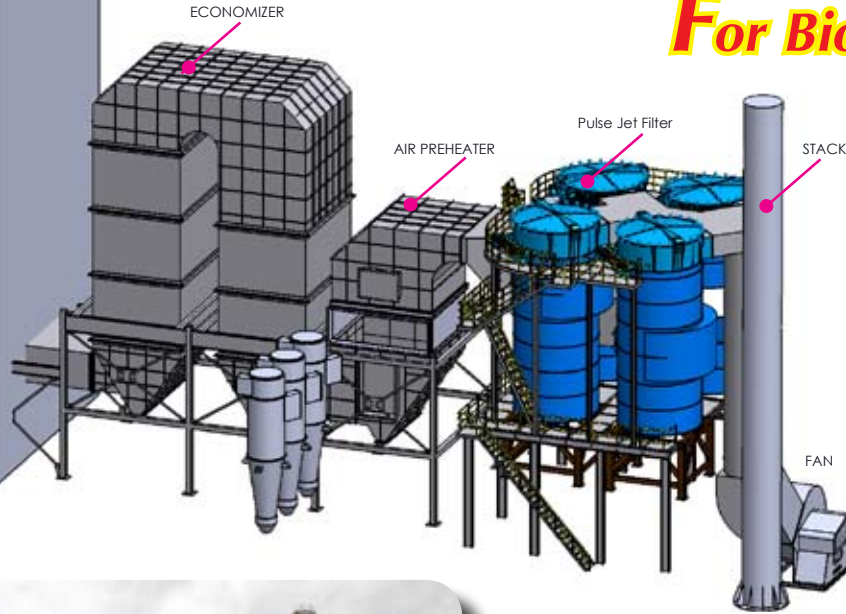

Pulse Jet Filter For BioMass Power Plant

SIMATEK CO., LTD.
20/9 M6. Soi Chatu Chot 4, Chatu Chot Rd.,
Or-Nerng, Saimai, Bangkok 10220 THAILAND.
Tel: +66 2974 5630 Fax: +66 2974 5640
e-mail : office@simatekasia.com
www.simatekasia.com www.simatek.co.th